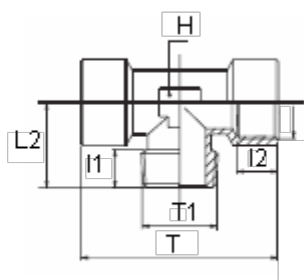

Varenummer: 5891240TR34
Beskrivelse: T-stykke, nippelmuffe 1240TR
R3/4" - G3/4"

Mål

H = 25
I1 = 73.0
L1 = 16.0
I2 = 33.0
L2 = 16.5
T1 = 3/4"
T2 = 3/4"